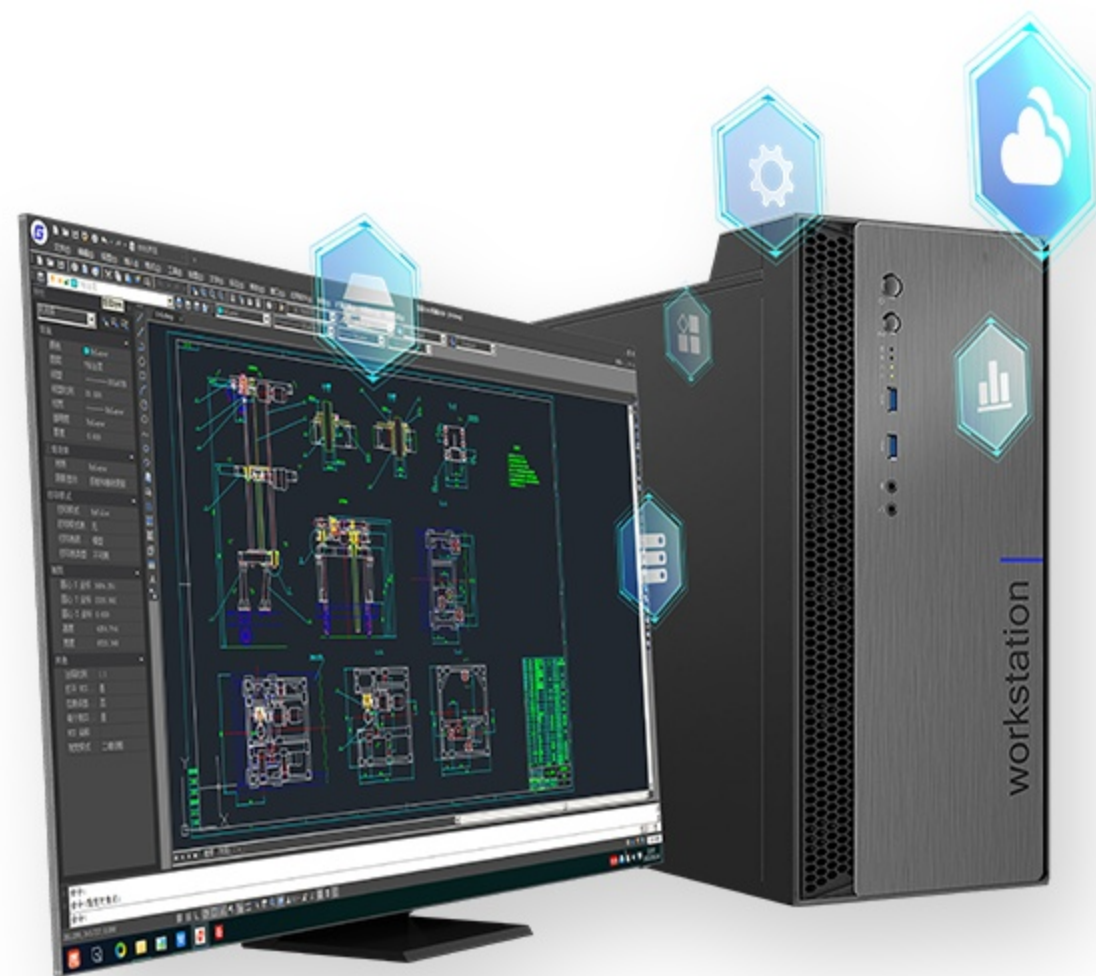

独一无二的工业设计软件支持能力

工业设计一体化解决方案