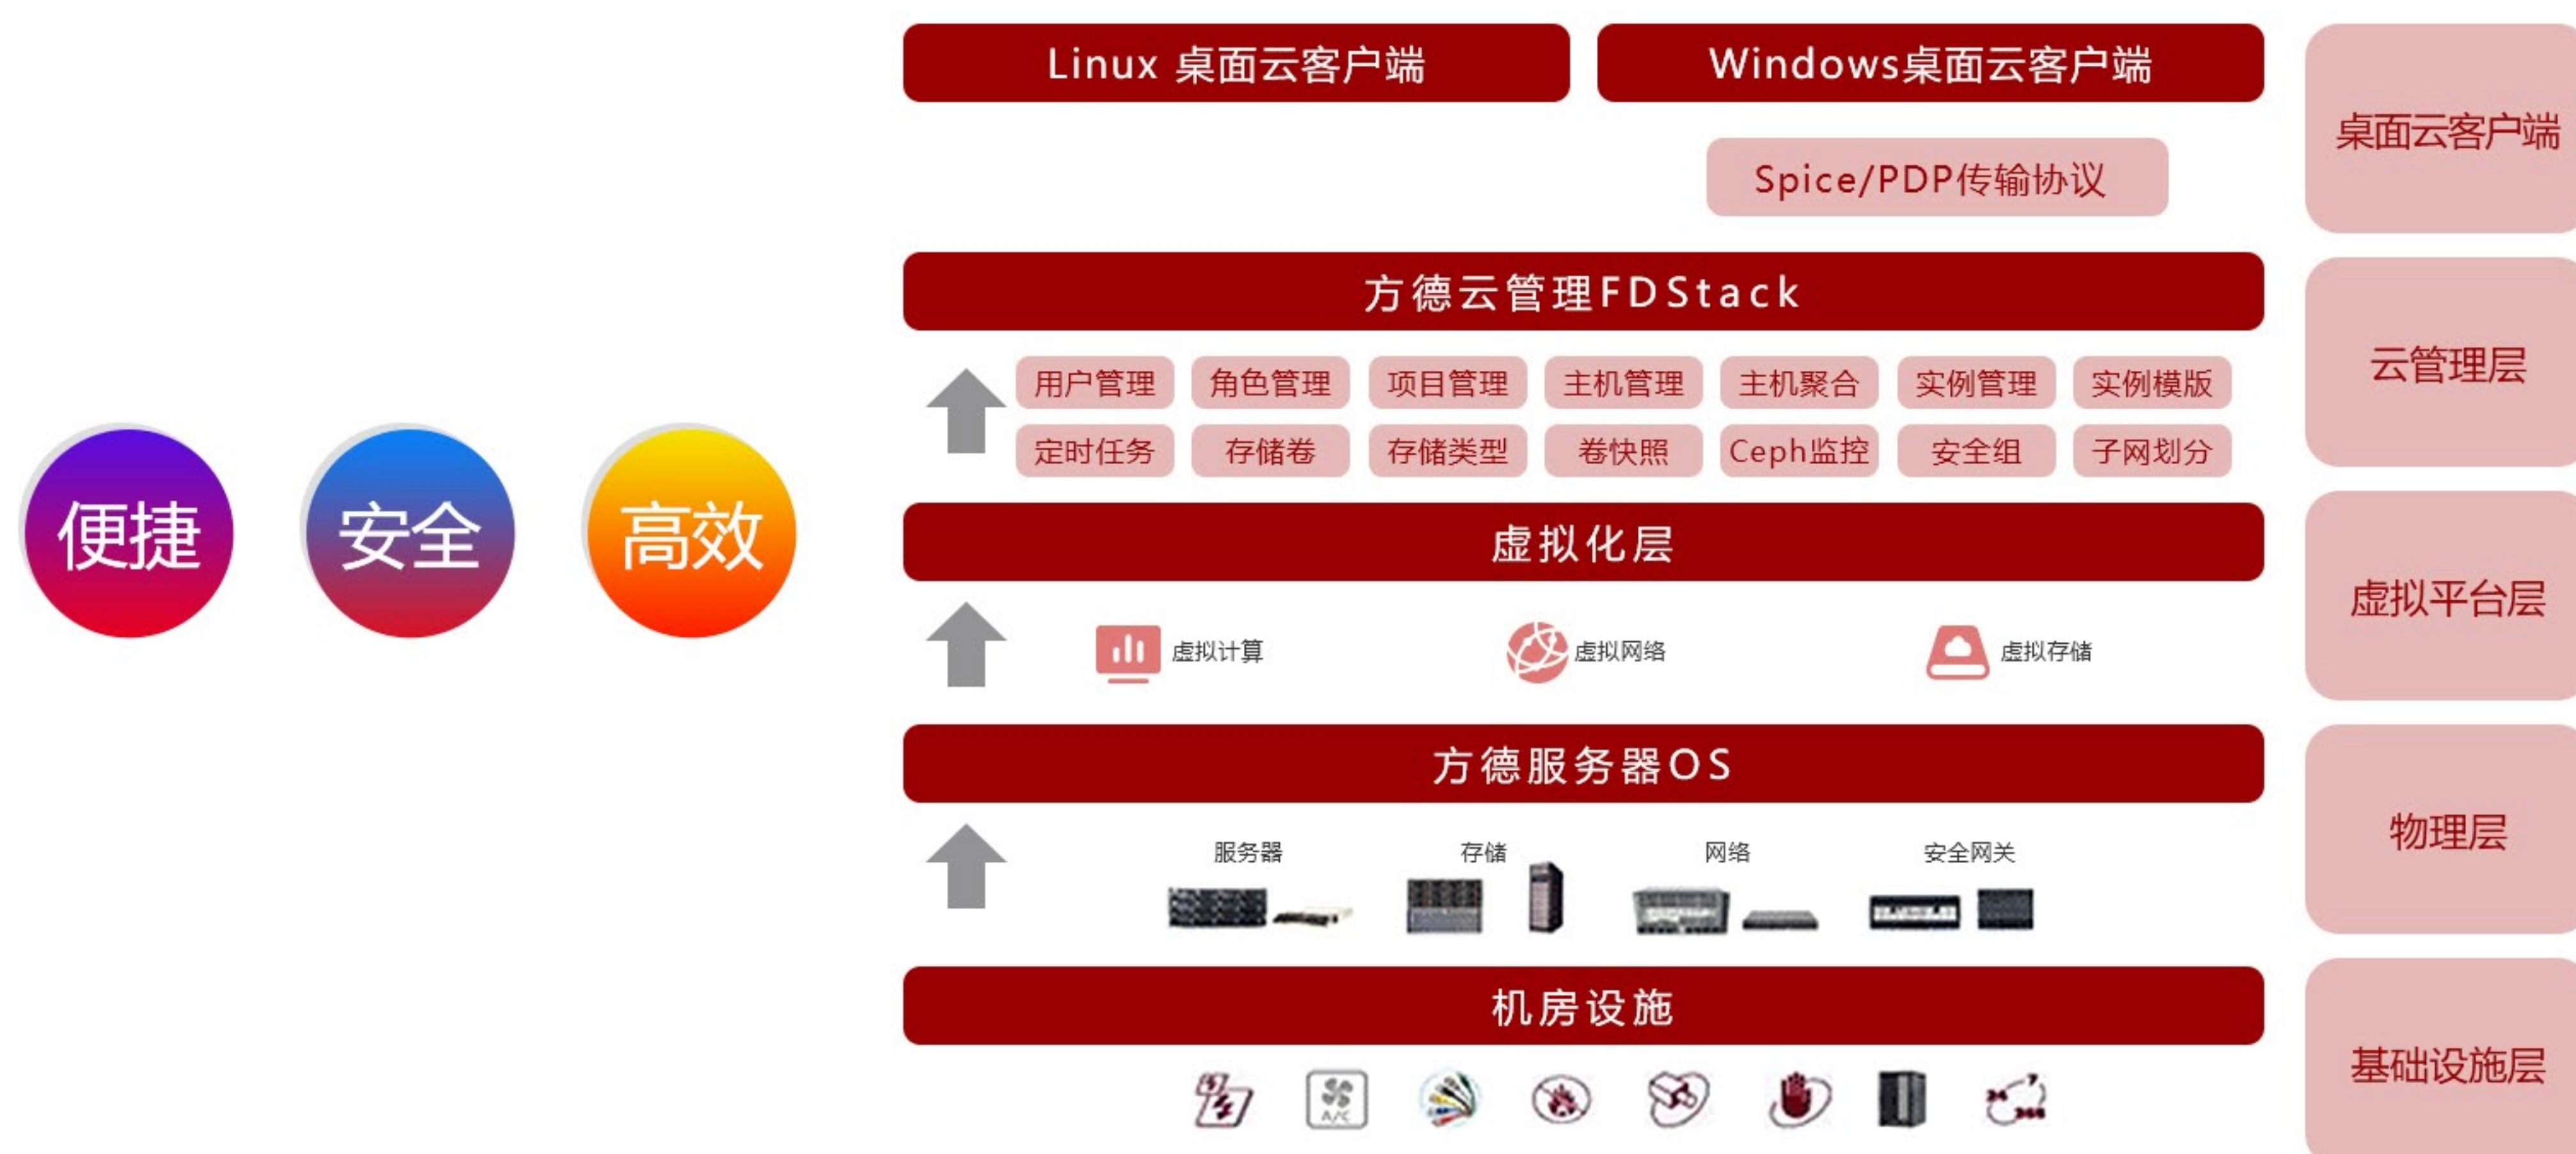

方德桌面云产品

方德桌面云是企业级桌面虚拟化平台，基于方德云计算平台打造。桌面云通过在云端进行集中可视化管理桌面系统和计算、存储和网络资源，为终端用户提供规范化的虚拟桌面、应用及服务。

方德桌面云将网络、存储、用户认证、监控等涉及数据安全的重要功能进行集中化维护和统一管理，确保终端使用者与敏感数据实现有效隔离，同时还简化了传统的终端桌面操作系统繁杂重复性的安装、配置工作，提高了桌面系统的交付使用效率，显著降低日常维护及管理成本。

方德桌面云与国产硬件平台及传统 X86 平台实现深度适配，可快速安全地将远程桌面交付给用户，实现端到端的安全解决方案，并提供各种类型的主流桌面操作系统的“集中部署、单点使用”支持，为用户提供便捷、安全、高效的云端桌面办公和开发体验。

友好产品体验

- ◆ 便捷的移动办公，终端支持多种接入方式
- ◆ 兼容支持国产操作系统、Windows，支持各种终端机型和设备

数据安全保障

- ◆ 内核进行安全加固，支持虚拟机安全隔离和 vlan 网络隔离
- ◆ 支持客户端的 USB 管控
- ◆ 支持终端剪切版本的管控
- ◆ 支持用户账户锁定、验证码及修改密码提示
- ◆ 支持对终端用户登录的 IP 和 MAC 进行管控
- ◆ 支持在线客服功能

实时监控支持

- ◆ 支持对云服务器、桌面云客户端、虚拟机的资源的实时监控
- ◆ 支持终端性能的实时查看以及统计
- ◆ 支持监控告警、日志审计功能

运维管理便利高效

- ◆ 数据与操作系统分离，系统的统一管理 / 升级
- ◆ 支持管理端推送文件、软件包至所有终端
- ◆ 支持虚拟机重建功能、支持虚拟机批量开关机、定时备份等
- ◆ 支持控制节点高可用，支持服务负载均衡
- ◆ 云桌面服务规模及云虚拟机资源可伸缩
- ◆ 与传统 PC 办公相比，安装管理、维护以及软硬件更新等方面成本都大大降低