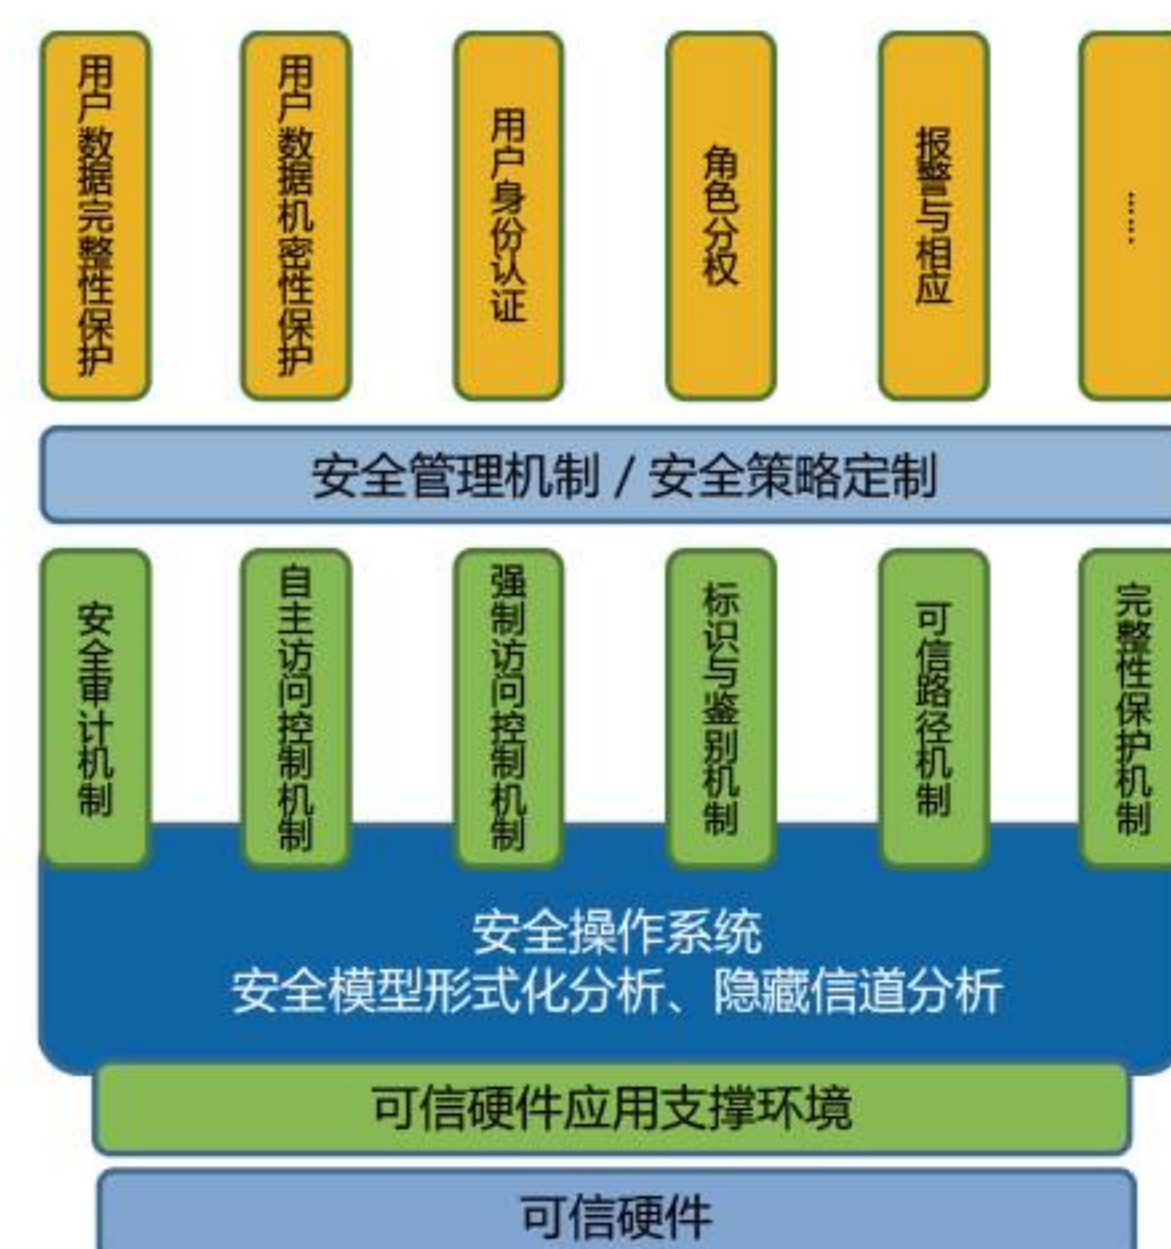

方德服务器操作系统

方德高可信服务器操作系统

方德高可信服务器操作系统集成多重安全增强机制，提供高可信计算支持，可为组织级用户构建稳定、高效的软件运行支撑环境，满足用户对服务器操作系统稳定性、安全性、可靠性的多方面要求。方德高可信服务器系统全面支持国产海光、兆芯、飞腾、龙芯、申威、鲲鹏等 CPU，并与多家软件、硬件厂商产品进行了全面兼容性互认证测试验证，兼容国内外主流数据库、中间件等软件产品，满足云计算和大数据时代对服务器系统可靠性、安全性、扩展性的更高要求。

- ◆ 全面支持云计算环境
- ◆ 主流型号国产存储外设支持
- ◆ 国内外主流软硬件兼容认证
- ◆ 国产 CPU 适配和性能优化
- ◆ 支持 NVMe over RoCEv2 网络控制优化技术规范
- ◆ 提供多种备份与恢复方式确保数据安全
- ◆ 集成多重安全增强机制，快速系统漏洞修复
- ◆ 支持可信计算平台

方德方舟安全（服务器）操作系统

方德方舟安全操作系统以安全性为主要特征，满足 GB/T 20272-2006《信息安全技术操作系统安全技术要求》第四级——结构化保护级（等保四级）的要求，已通过安全领域国内权威认证 - 公安部信息安全产品检测中心的强制性认证，并获得销售许可证。